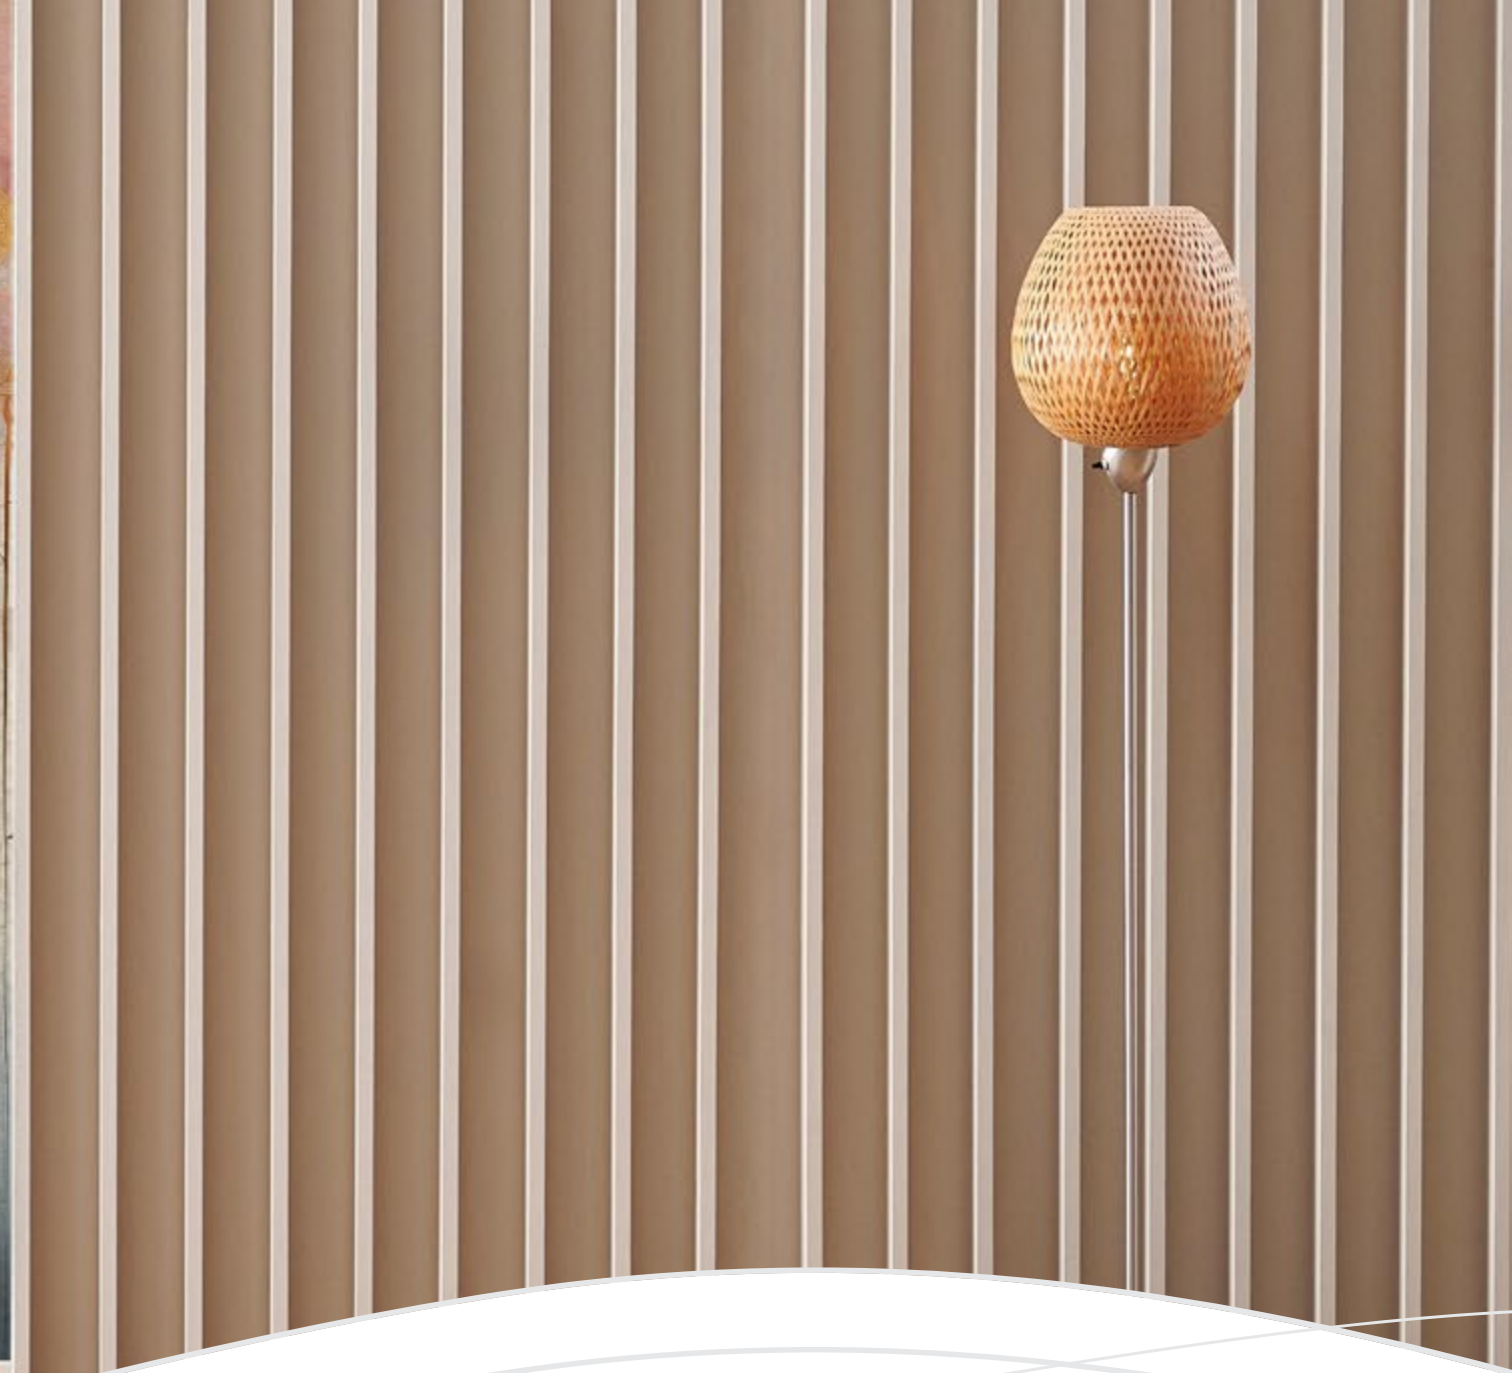

Slab
120x280 cm