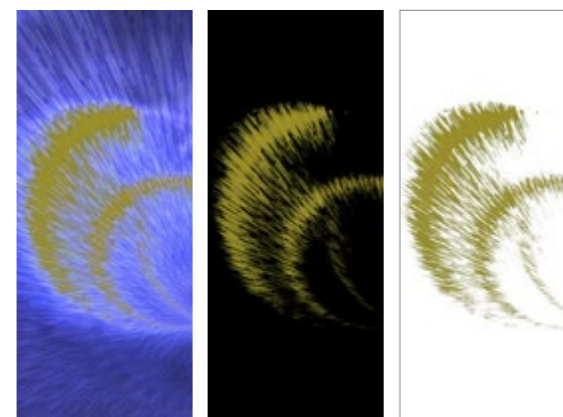

Precious Gold