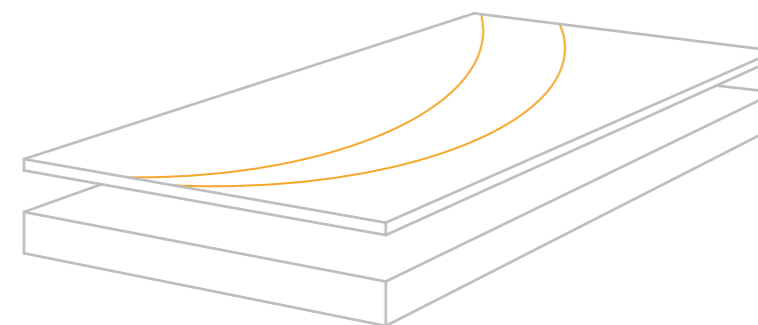

Select your technique

Design Your Dream provides various solutions to bring your ideas to life. You can design custom graphics in transparency on the surface of the slabs, apply them to completely cover the ceramic material, or opt for exclusive luxury materials. This involves using inks and different textures, applying them using specialized machinery during a third step, either in transparency mode or by completely covering the slab.

Design Your Dream offre diverse soluzioni per dare vita alle tue idee. Puoi progettare grafiche personalizzate in trasparenza sulla superficie delle lastre, applicarle per coprire completamente il materiale ceramico o optare per materiali di lusso esclusivi. Ciò implica l'uso di inchiostri e diverse texture, da applicare con tecnologie speciali durante una terza fase, sia in modalità di trasparenza che coprendo completamente la lastra.