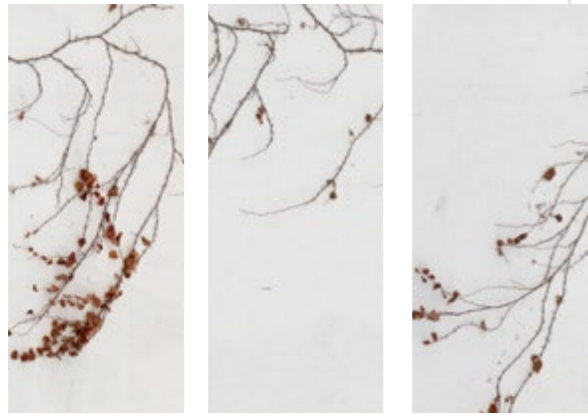

Paradise," un capolavoro in gres porcellanato della prestigiosa "Collezione Prime" di Famarella, porta in vita un'utopia idilliaca con graziosi uccelli liberi in volo e lussureggianti piante incantevoli. Completamente personalizzabile, è l'aggiunta perfetta per elevare il tuo spazio vitale, sia come invitante piano d'appoggio o affascinante pannello da parete. In "Paradise," la realtà sfuma in un regno di serenità eterna.

Slab
120x280 cm

Slab
120x280 cm

Slab
120x280 cm

Full Color

Reverie

“Reverie,” a porcelain masterpiece from Famarella’s coveted “Prime Collection,” brings an air of tranquility and imagination to life. Its elegant design features an imaginary lavender branch delicately set against a pristine white backdrop, adorned with delicate blossoms. This serene yet dreamlike porcelain slab offers a blank canvas for your creative vision, allowing for customizable sizes and finishes to seamlessly blend with your interior decor. Elevate your living space with “Reverie,” where imagination flourishes on the canvas of timeless elegance