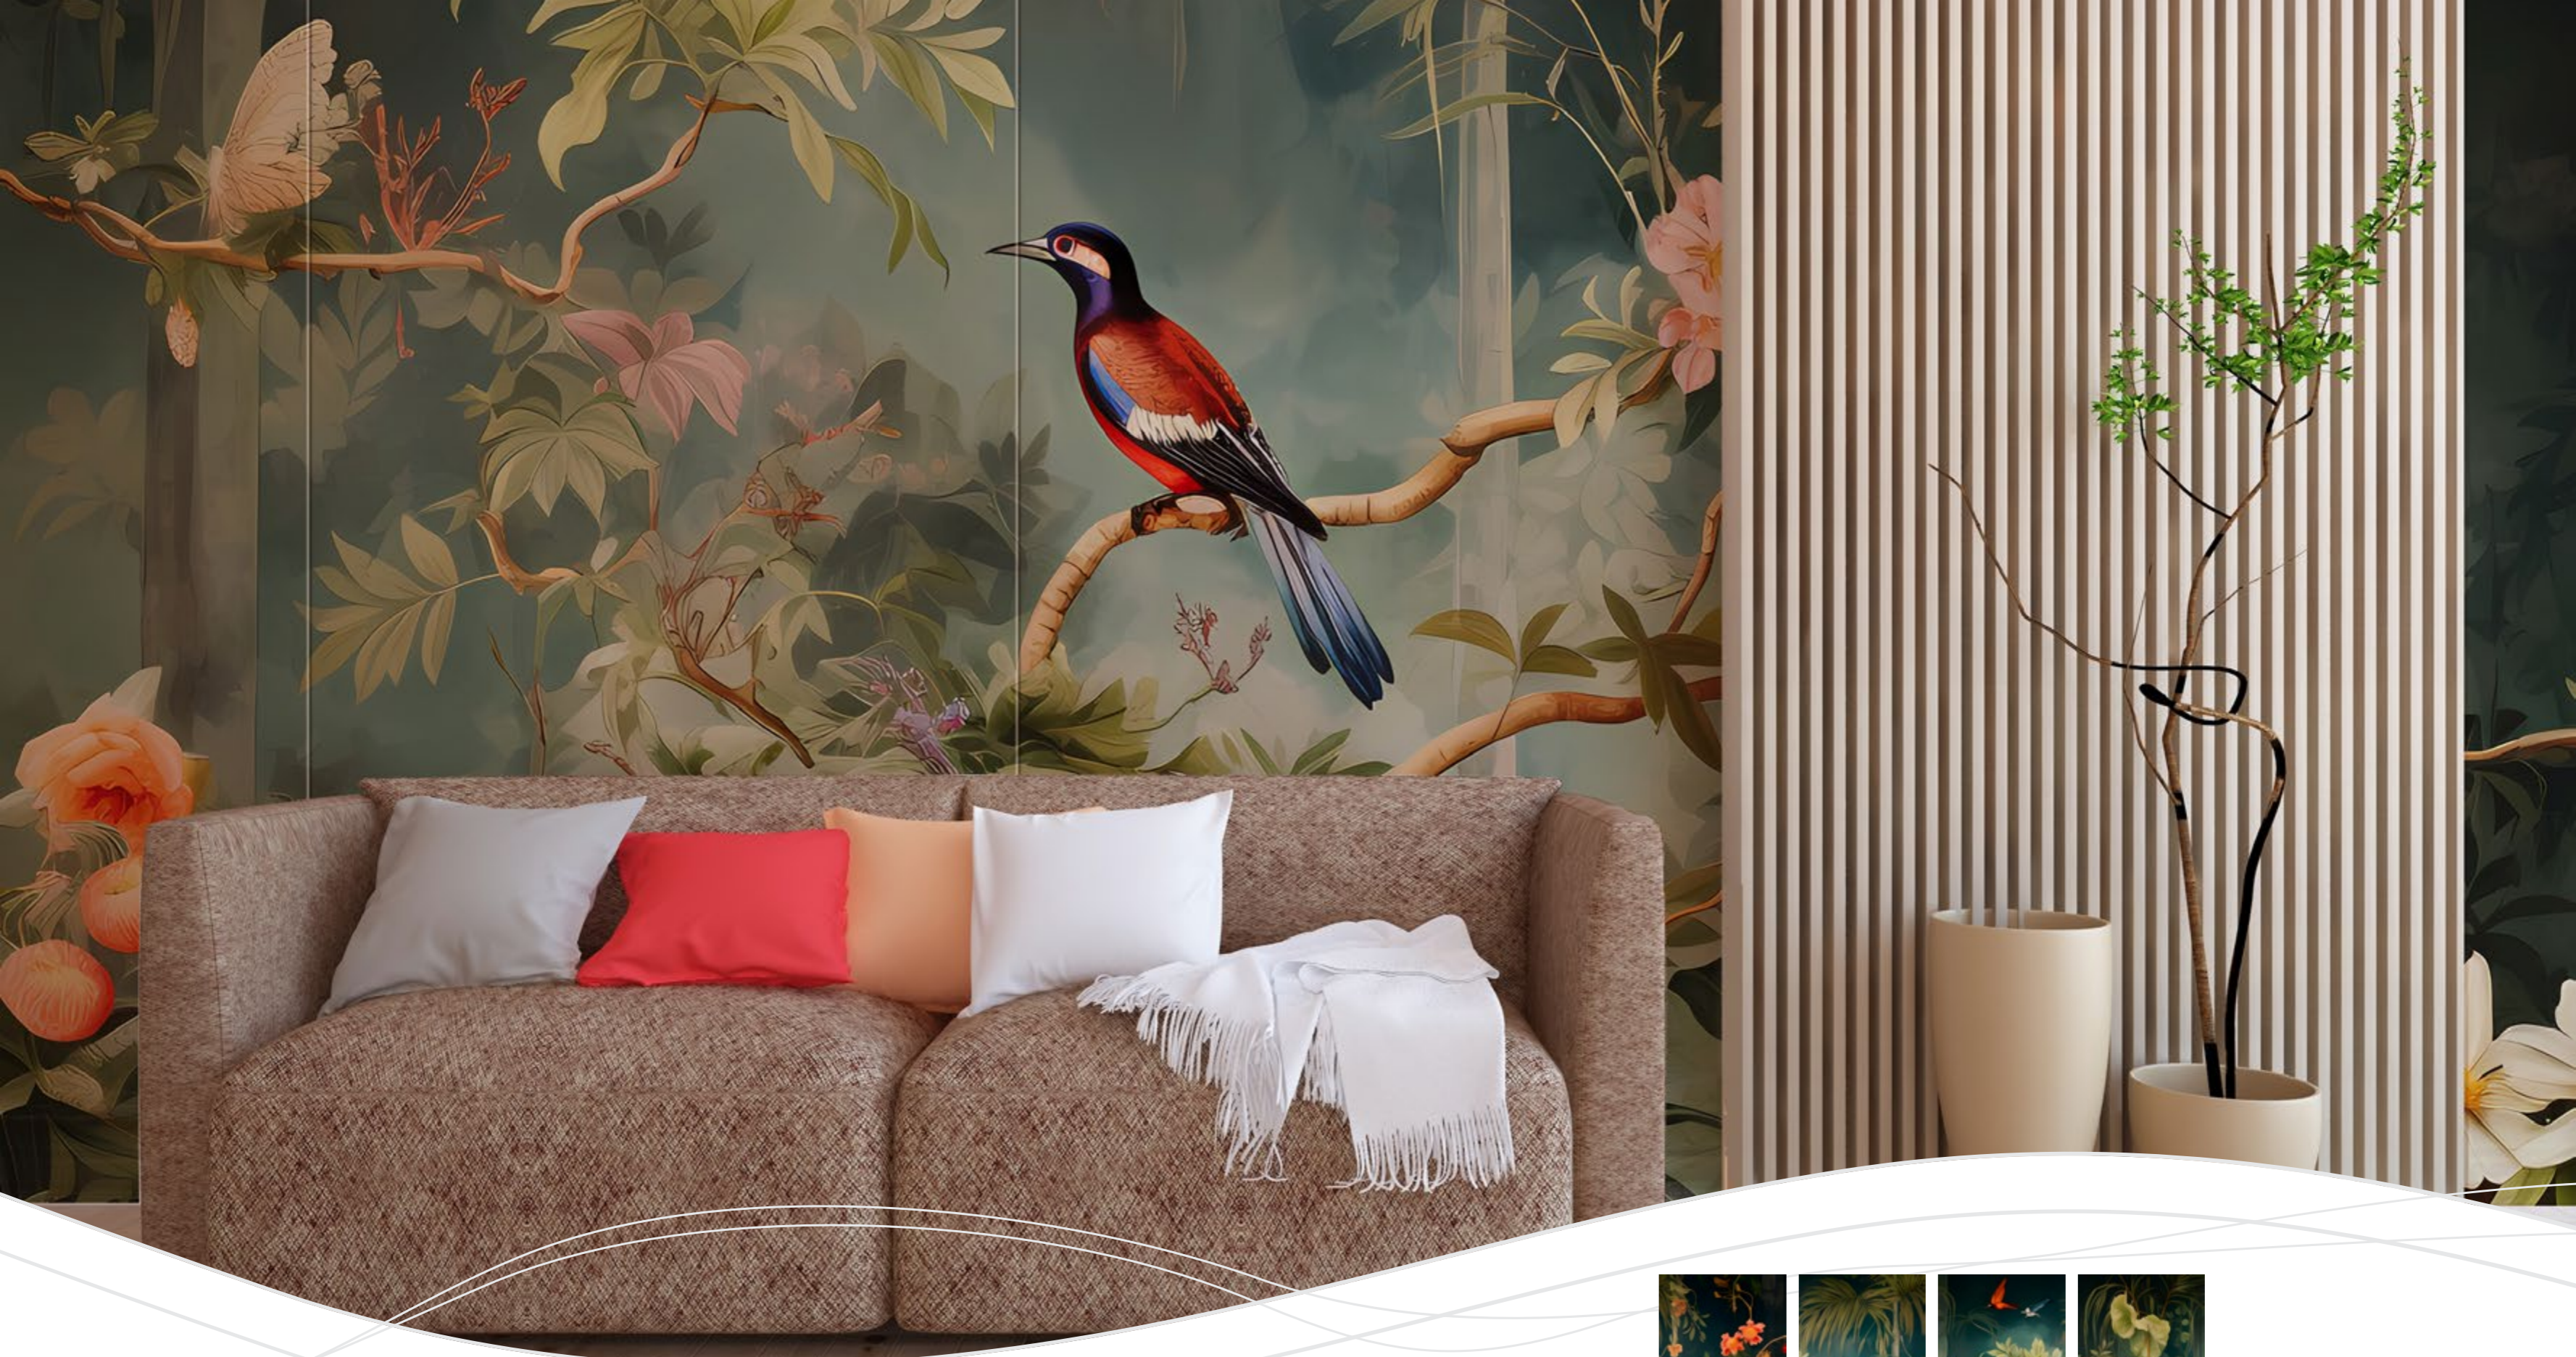

Paraduse

Paradise," a porcelain masterpiece from Famarella's "Prime Collection," brings an idyllic utopia to life with graceful free-flying birds and lush, captivating plants. Fully customizable, it's the perfect addition to elevate your living space, whether as an inviting tabletop or captivating wall panel. In "Paradise," reality fades into a realm of eternal serenity.

Paradise," un capolavoro in gres porcellanato della prestigiosa "Collezione Prime" di Famarella, porta in vita un'utopia idilliaca con graziosi uccelli liberi in volo e lussureggianti piante incantevoli. Completamente personalizzabile, è l'aggiunta perfetta per elevare il tuo spazio vitale, sia come invitante piano d'appoggio o affascinante pannello da parete. In "Paradise," la realtà sfuma in un regno di serenità eterna.