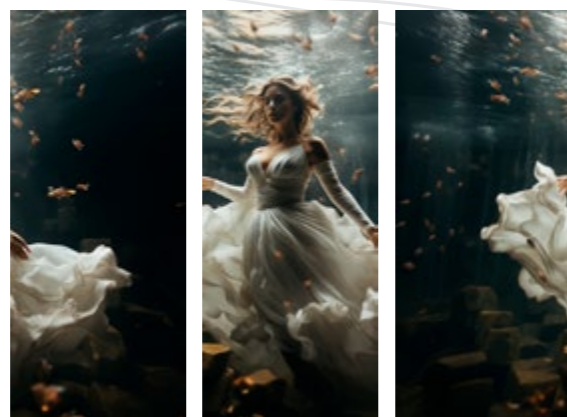

Slab
120x280 cm

Grace

"Grace," an enchanting porcelain slab from Famarella's "Prime Collection," captures the ethereal beauty of a dawn-like vision. Customizable in size and finish, "Grace" seamlessly merges with your unique artistic vision, making it perfect for your decorative walls. Elevate your living space with the dreamlike presence of "Grace," where the boundaries of reality and imagination blur in a display of timeless elegance.

"Grace," una suggestiva lastra di porcellana della "Prime Collection" di Famarella, cattura l'eterea bellezza di una visione all'alba. Personalizzabile in termini di dimensioni e finiture, "Grace" si fonde perfettamente con la tua visione artistica unica, rendendola perfetta per le tue pareti decorative. Eleva il tuo spazio abitativo con la presenza onirica di "Grace," dove i confini tra realtà e immaginazione si sfumano in una rappresentazione di eleganza senza tempo.