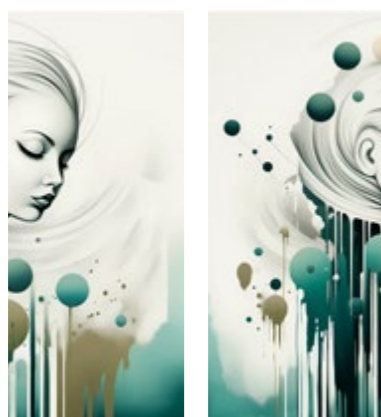

Teal

Teal, a decorative porcelain masterpiece from Famarella's "Prime Collection," transforms dreams into reality on a canvas of elegance. Fully customizable in size and finish, "Teal" effortlessly enhances your interior decor with timeless beauty.

Teal, un capolavoro in gres porcellanato della prestigiosa "Collezione Prime" di Famarella, trasforma i tuoi sogni in realtà su una tela di eleganza. Completamente personalizzabile in dimensioni e finiture, "Teal" migliora senza sforzo la tua decorazione d'interni con una bellezza senza tempo.

Slab
120x280 cm