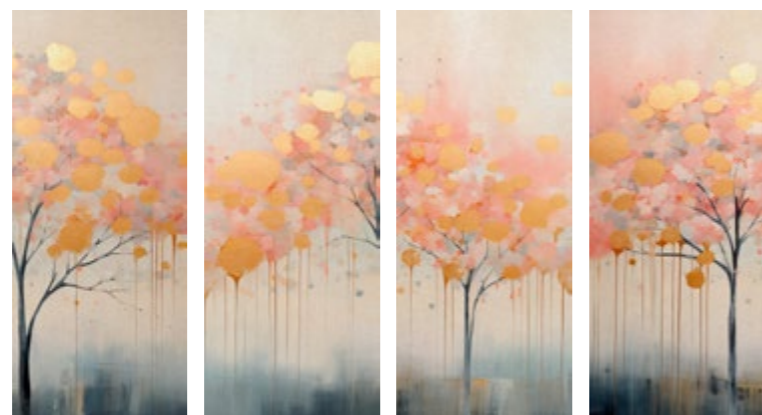

Slab
120x280 cm