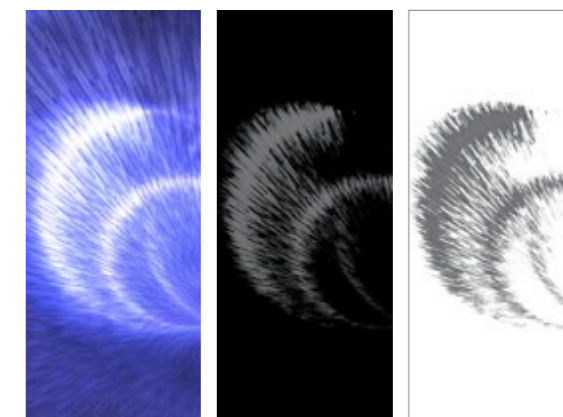

Precious Silver